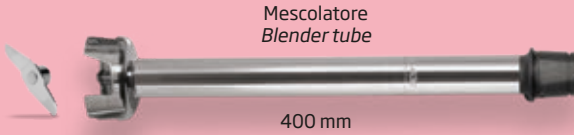

Mixer 400 VV

— *Serie Giò Light*

Gelato Combi
Mixer
400

Mescolatore
Blender tube

400 mm

Corpo motore 400 W velocità variabile
Body motor 400 W variable speed

INOX

Omogeneizzatore
Homogenizer

400 mm

Caratteristiche tecniche Technical characteristics

Potenza: 400 watt
Lunghezza totale con mescolatore 400: 750 mm
Diametro: Ø 100 mm
Peso: 3,9 kg

Power: 400 watt
Total length with blender tube 400: 750 mm
Diameter: Ø 100 mm
Weight: 3,9 kg

SRS Self-Regulating Speed

La tecnologia SRS consente di ottenere composti estremamente omogenei. SRS device grants high-quality homogeneous mixtures.

Innesto a sgancio rapido che semplifica l'inserimento degli accessori
Quick-and-Easy clutch

Pulsante in dimensioni ottimali. Display digitale con regolatore a 9 velocità
Handy starter. Digital display with 9 speeds regulator

INOX

Omogeneizzatore: riduzione dei globuli fino a 2 micron
Homogenizer: reduce products up to two microns