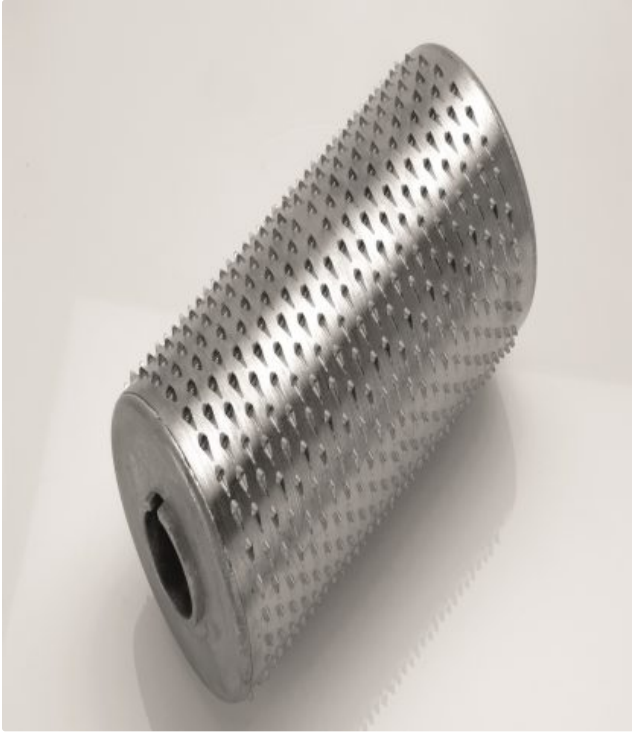

ALKALMAZÁSOK - INOX ROLLER - MRI

A henger teljes egészében AISI 304 rozsdamentes acélból készül, éles hegyekkel.

MŰSZAKI ELŐÍRÁSOK