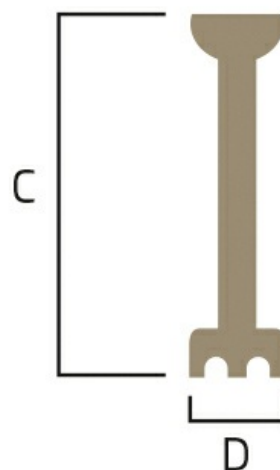

## MESCOLATORE 200 MM

Mescolatore per realizzare minestrone, passati di verdure, passato di pomodoro, puree, pastelle, salse, pesto ecc.

- Componente per Mixer ad Immersione light mini
- Lunghezza mescolatore: 200 mm
- Mescolatore in acciaio inox
- Innesto mescolatore a vite
- Lame forgiate in acciaio
- Campana in acciaio inox
- Certificato da ente di controllo
- Norme CE
- Fabbricato in Italia

### SPECIFICHE TECNICHE

C mm	220
D mm	75
Lt	15
Peso netto (Kg)	0,40
Peso lordo (Kg)	0,70
Dimensione imballo (mm)	B. 390 D. 120 H. 115