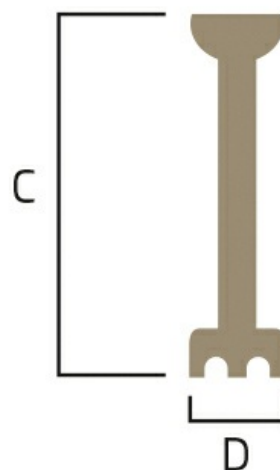

MESCOLATORE 250 MM

Mescolatore per realizzare minestrone, passati di verdure, passato di pomodoro, puree, pastelle, salse, pesto ecc.

- Componente per Mixer ad Immersione light mini
- Lunghezza mescolatore: 250 mm
- Mescolatore in acciaio inox
- Innesto mescolatore a vite
- Lame forgiate in acciaio
- Campana in acciaio inox
- Certificato da ente di controllo
- Norme CE
- Fabbricato in Italia

SPECIFICHE TECNICHE

C mm	270
D mm	75
Lt	20
Peso netto (Kg)	0,45
Peso lordo (Kg)	0,75
Dimensione imballo (mm)	B. 390 D. 120 H. 115